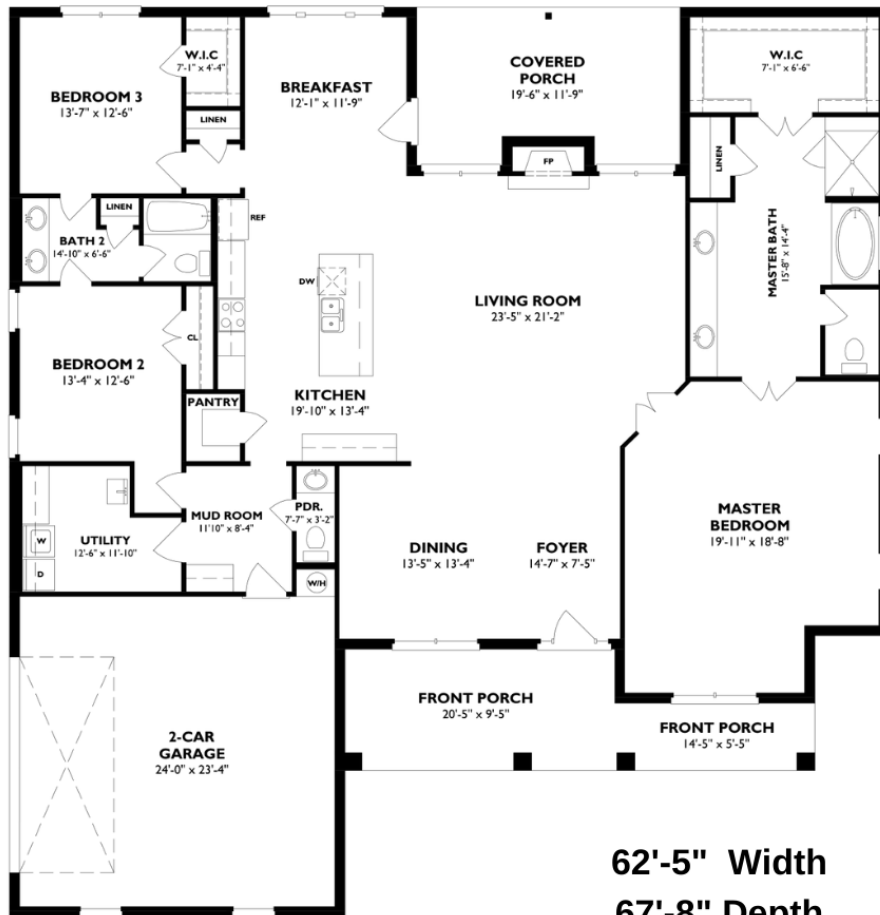

# Daphne

  
 3BED

  
 3.5BATH

2,802 SQ. FT.

**62'-5" Width**  
**67'-8" Depth**