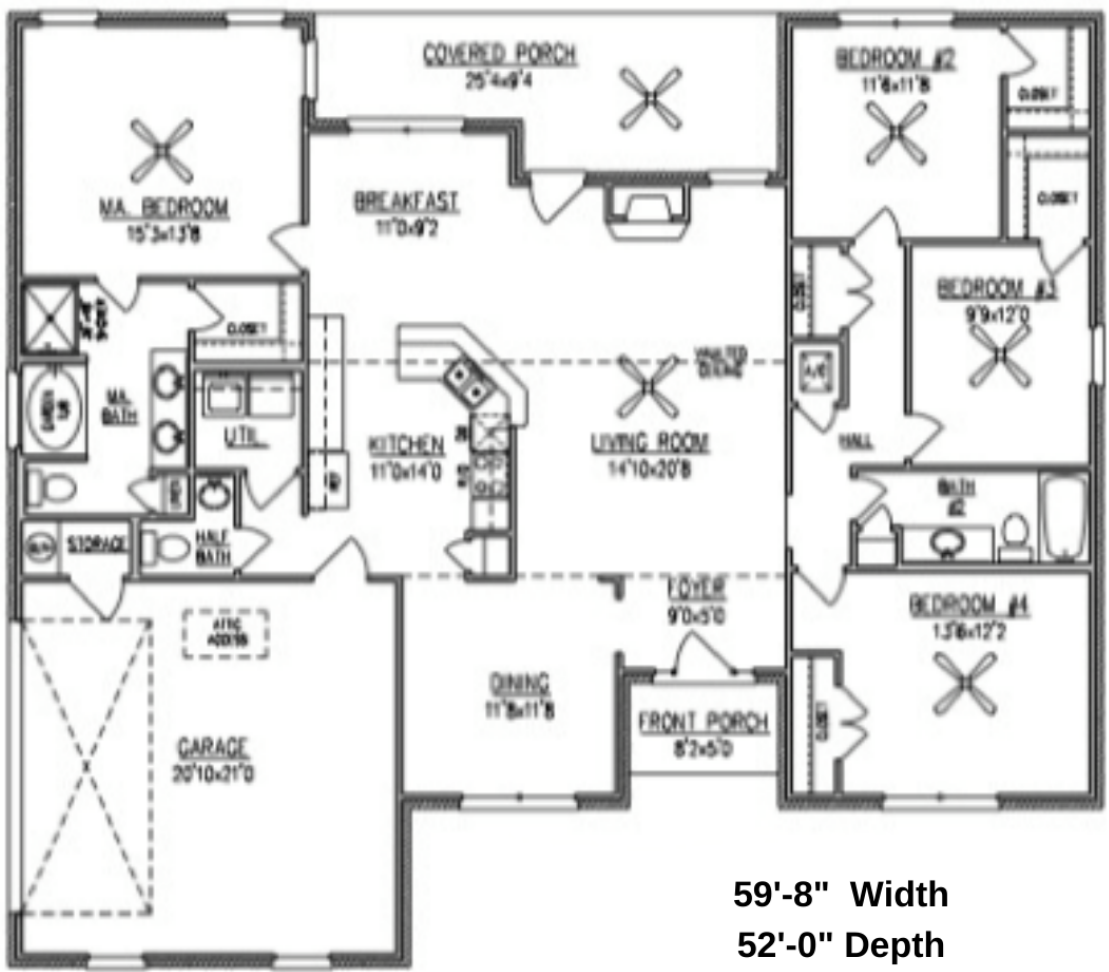

# Palmetto

  
 4BED

  
 2.5BATH

2,050 SQ. FT.

**59'-8" Width**  
**52'-0" Depth**